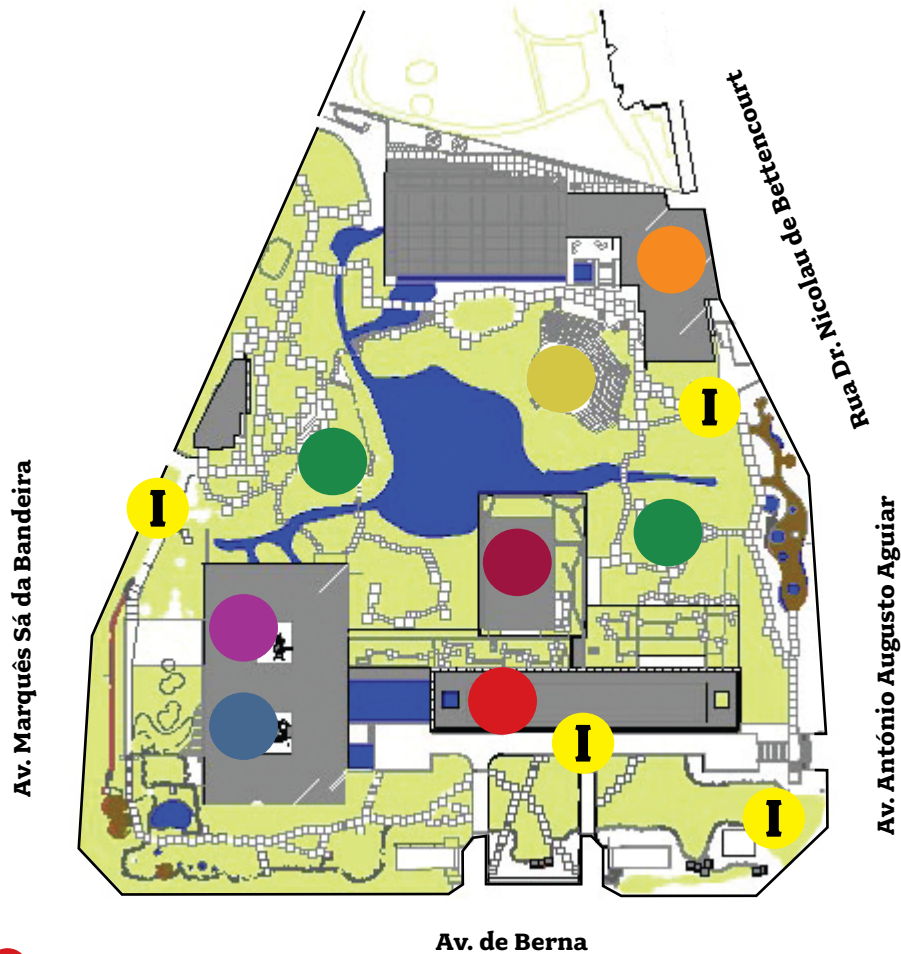

Centro de Arte Moderna

- 10h00 ● **Oficina de Contos** Famílias 2-4 anos 60 min.
- 10h30 ● **Oficina para Pais Criativos** 60 min.
- 11h00 ● **Visita Encontros Imediatos** 15 min.
- 11h15 ● **Concerto (im)previsto: Luciano Berio - Opus number ZOO** 15 min.
- 11h30 ● **Oficina para Pais Criativos** 60 min.
- 12h00 ● **Visita Encontros Imediatos** 15 min.
- **Oficina de Contos** Famílias 2-4 anos 60 min.
- 12h15 ● **Concerto (im)previsto: Luciano Berio - Opus number ZOO** 15 min.
- 13h15 ● **Concerto (im)previsto: Luciano Berio - Opus number ZOO** 15 min.
- 14h00 ● **Visita Encontros Imediatos** 15 min.
- 14h30 ● **Oficina de Contos** Famílias 2-4 anos 60 min.
- 15h00 ● **Visita Encontros Imediatos** 15 min.
- 15h15 ● **Concerto (im)previsto: Luciano Berio - Opus number ZOO** 15 min.
- 15h30 ● **Oficina para Pais Criativos** 60 min.
- 16h00 ● **Visita Encontros Imediatos** 15 min.
- **Oficina de Contos** Famílias 2-4 anos 60 min.
- 17h00 ● **Visita Encontros Imediatos** 15 min.

NOTA: As visitas e as oficinas têm uma lotação limitada. A inscrição é feita por ordem de chegada na recepção do Centro de Arte Moderna.

Grande Auditório

- 16h00 ● **Concerto Comentado**
Wolfgang Amadeus Mozart, Sinfonia N.º 41, em Dó maior, K. 551, Júpiter 60 min.

NOTA: Entrada livre (sujeita aos lugares disponíveis) Bilhete de acesso deve ser levantado na recepção do edifício Sede a partir das 13H00.

PONTOS DE ENCONTRO:

- HALL DA SEDE ● HALL DO MUSEU GULBENKIAN ● ÁTRIO DA BIBLIOTECA DE ARTE ● HALL DO CENTRO DE ARTE MODERNA
● GRANDE AUDITÓRIO ● JARDIM GULBENKIAN

Mapa de localização das actividades

- SEDE
- MUSEU GULBENKIAN
- BIBLIOTECA DE ARTE
- CENTRO DE ARTE MODERNA
- GRANDE AUDITÓRIO
- ANFITEATRO AO AR LIVRE
- JARDIM GULBENKIAN

I QUIOSQUE INFORMAÇÃO

Programa Gulbenkian Educação para a Cultura